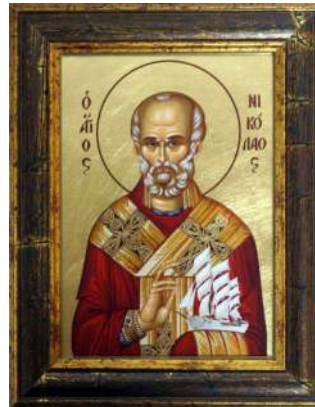

Der schmale Rahmen aus Echtholz
ist exakt auf den Stil unserer Ikonen
abgestimmt. Die Ikonen werden auf
eine 2mm-Trägerplatte montiert und
im Rahmen fixiert.

In 2 Größen erhältlich

Stand April 2021

Gottesmutter mit Kind

Hl. Katharina

AP602.1318
AP602.1824

Hl. Sophia mit ihren
Töchtern

AP608.1318
AP608.1824

Siebdruckikonen – mit Aufhänger, Zertifikat und Siegel

Heilige Barbara
von Nikomedien

AP609.1318
AP609.1824

Hl. Lukas
von Simferopol

AP612.1318
AP612.1824

Prophet Elias

AP616.1318
AP616.1824

Erzengel Michael

AP623.1318
AP623.1824

Die Zusammenkunft
der 12 Apostel

AP625.1318
AP625.1824

Hl. Nikolaus

AP627.1318
AP627.1824

Der Schutzengel

AP650.1318

Erzengel Michael

AP651.1318
AP651.1824

Hl. Anna mit Maria

AP662.1318
AP662.1824

Hl. Jakobus