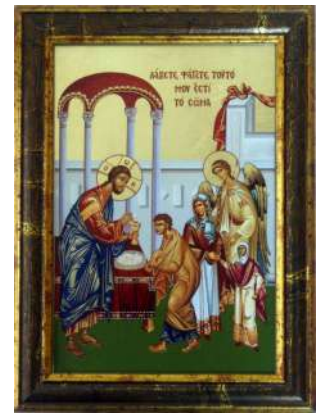

Die Heilige
Erstkommunion

AP418.1824