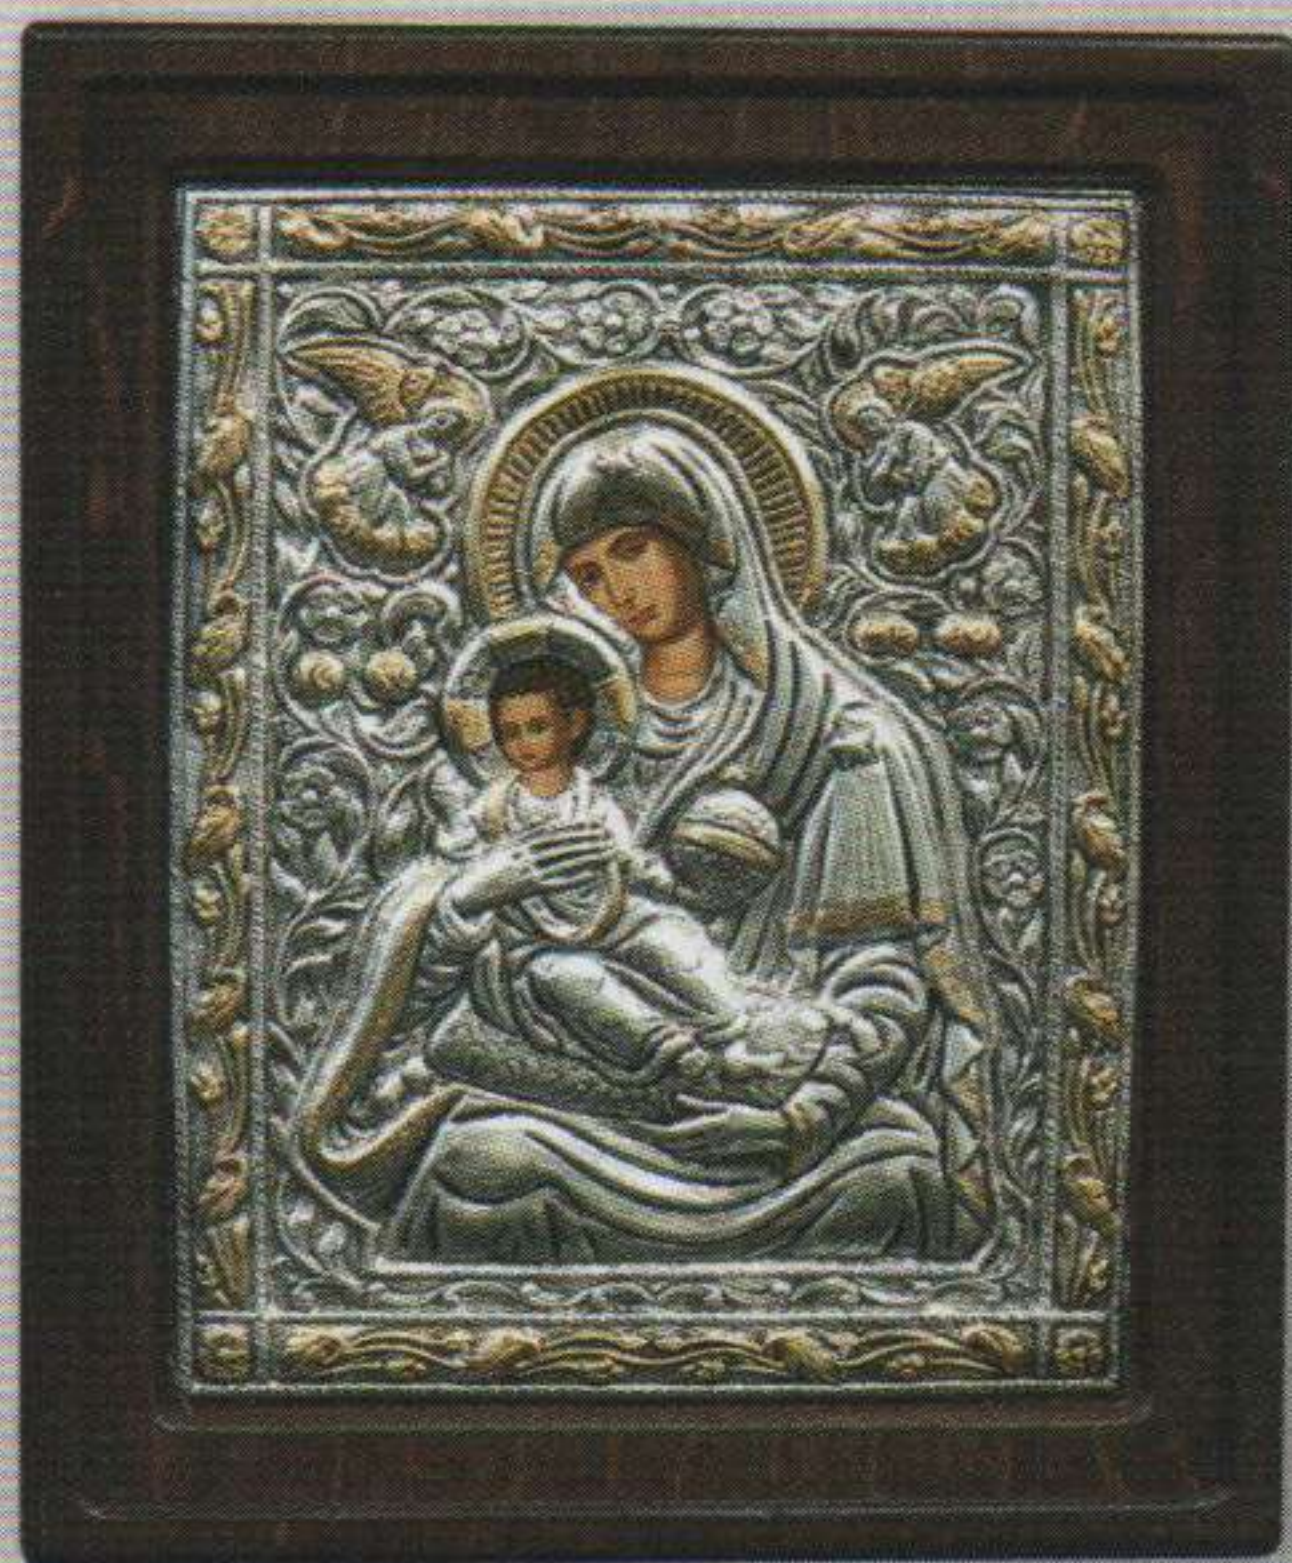

ΠΑΝΑΓΙΑ ΒΡΕΦΟΚΡΑΤΟΥΣΑ
VIRGIN AND CHILD
БОГОРОДИЦА С МЛАДЕНЦЕМ
D 298 16x14
D 298 20x17
D 298 25x21
D 298 32x25
D 298 43x36 S