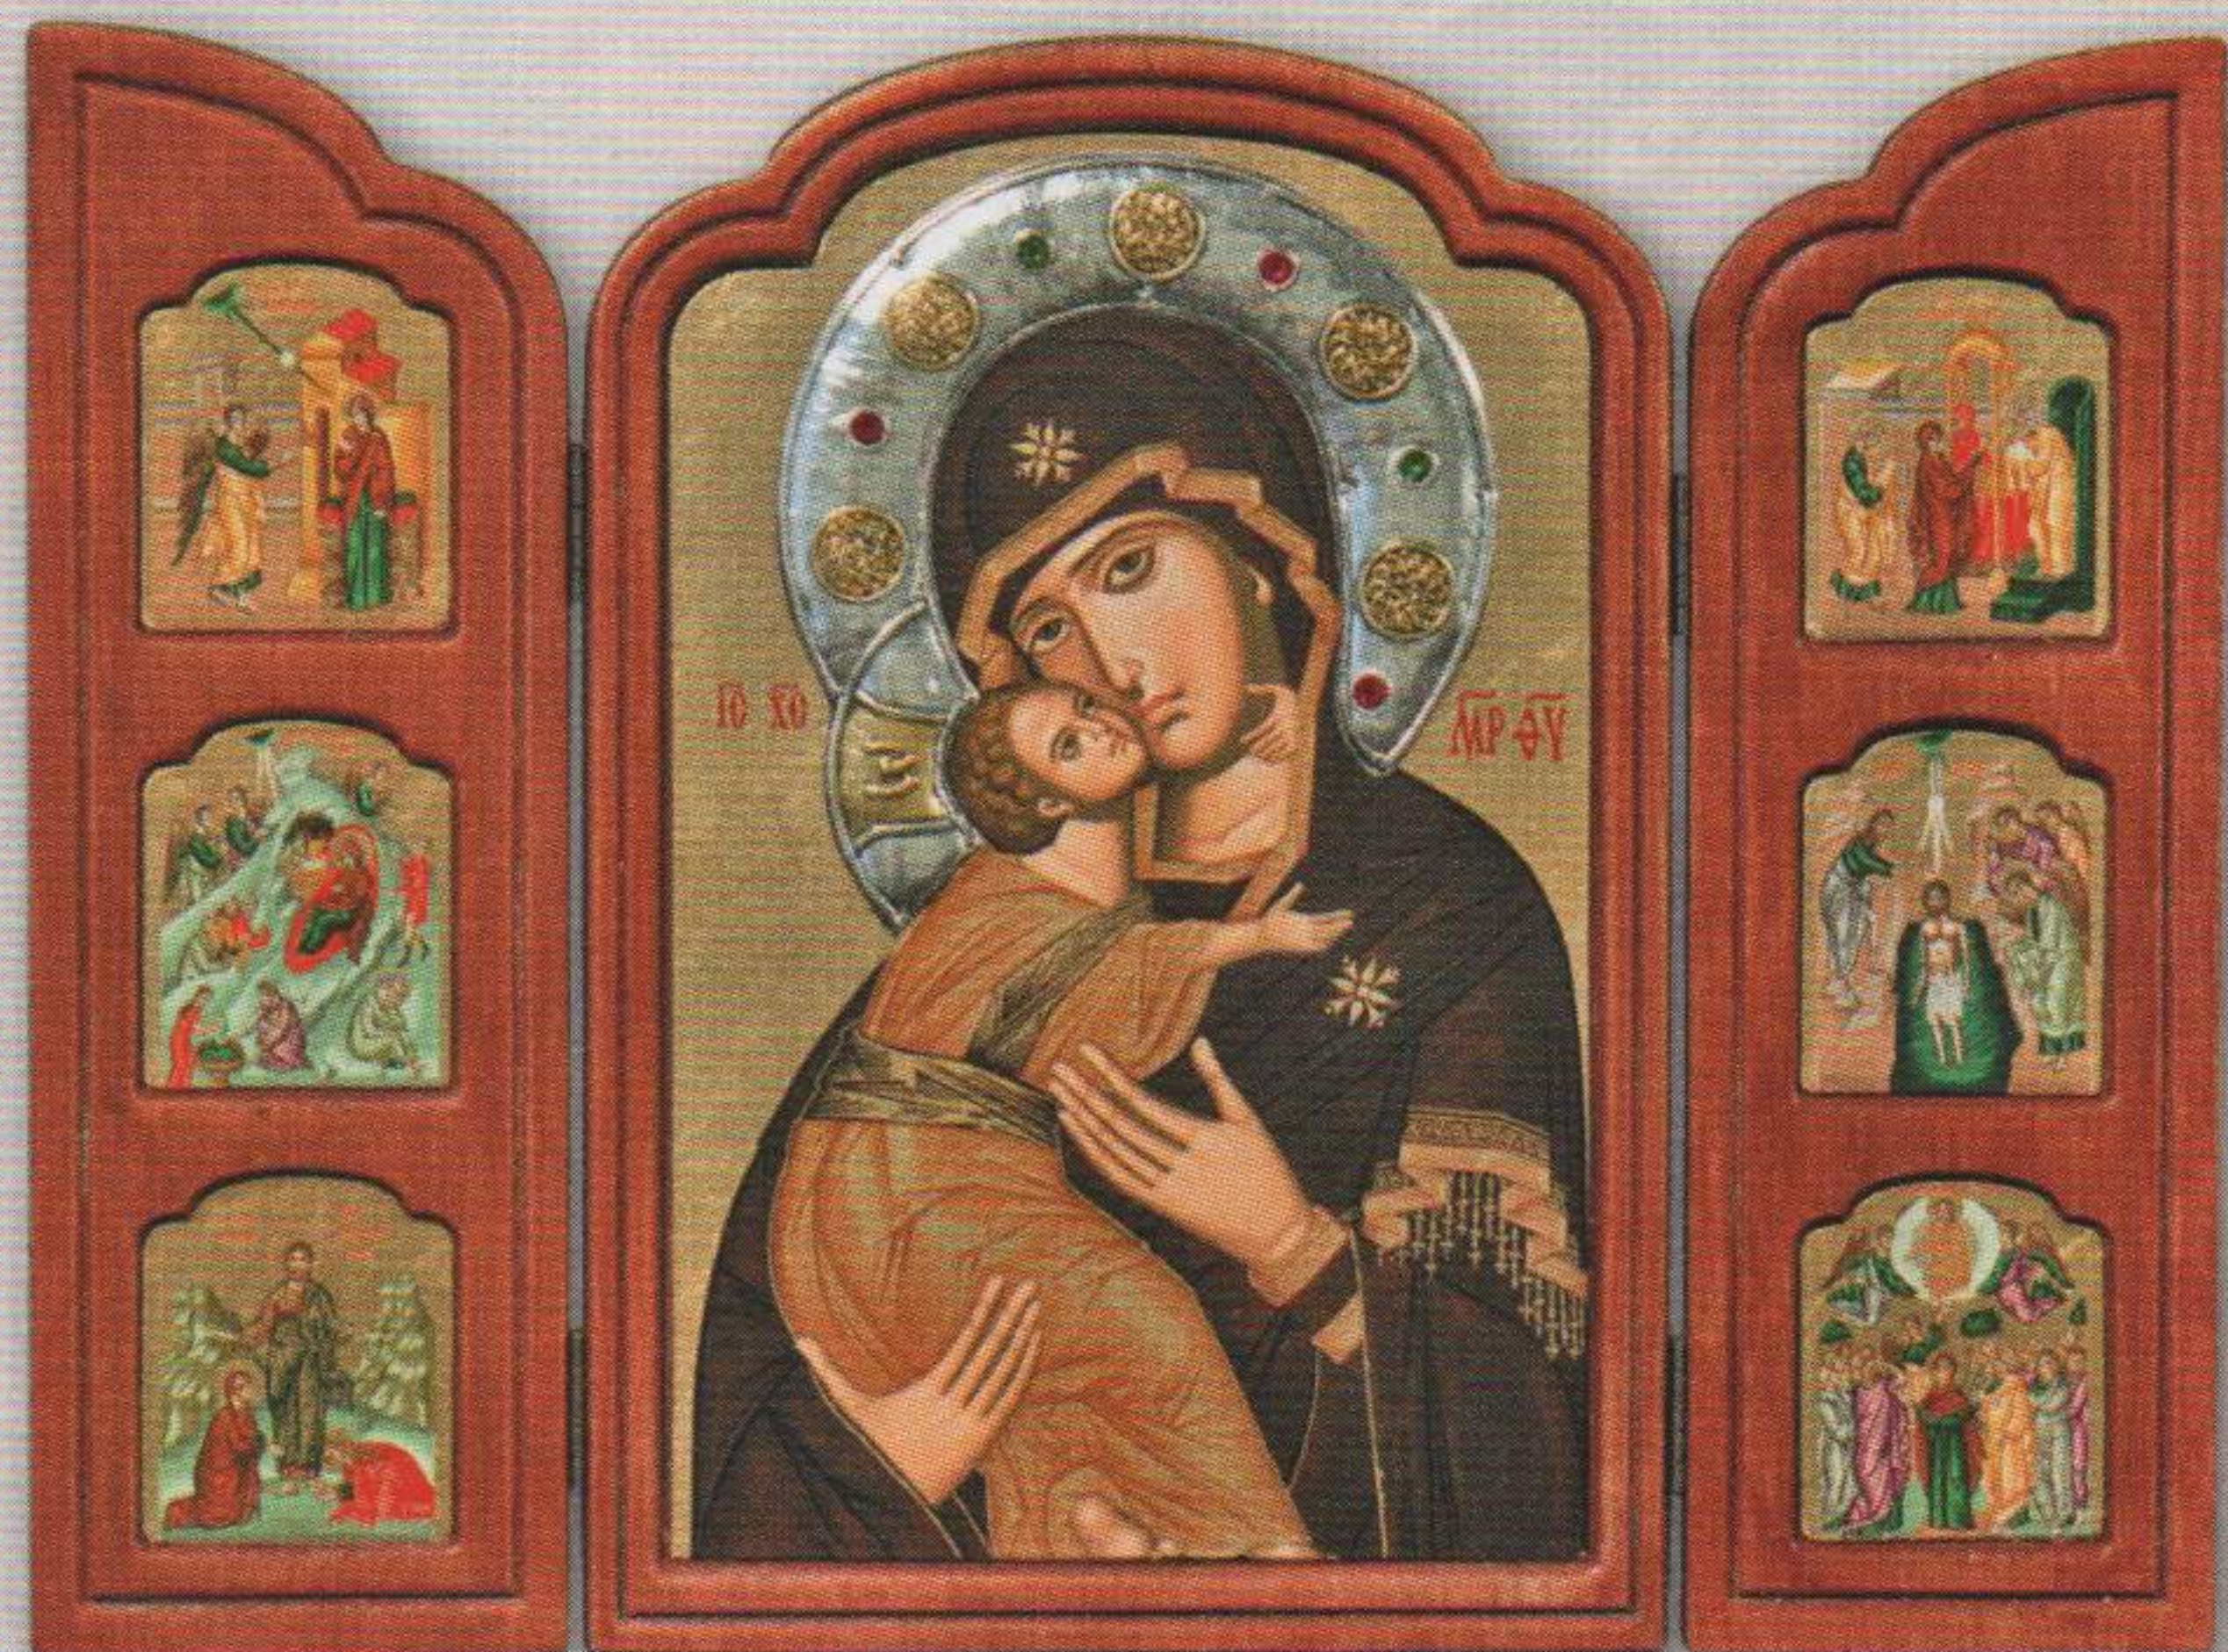

ΠΑΝΑΓΙΑ ΒΛΑΝΤΙΜΙΡ
VIRGIN OF VLADIMIR
БОГОРОДИЦА ВЛАДИМИРСКАЯ
TES 100 26x37