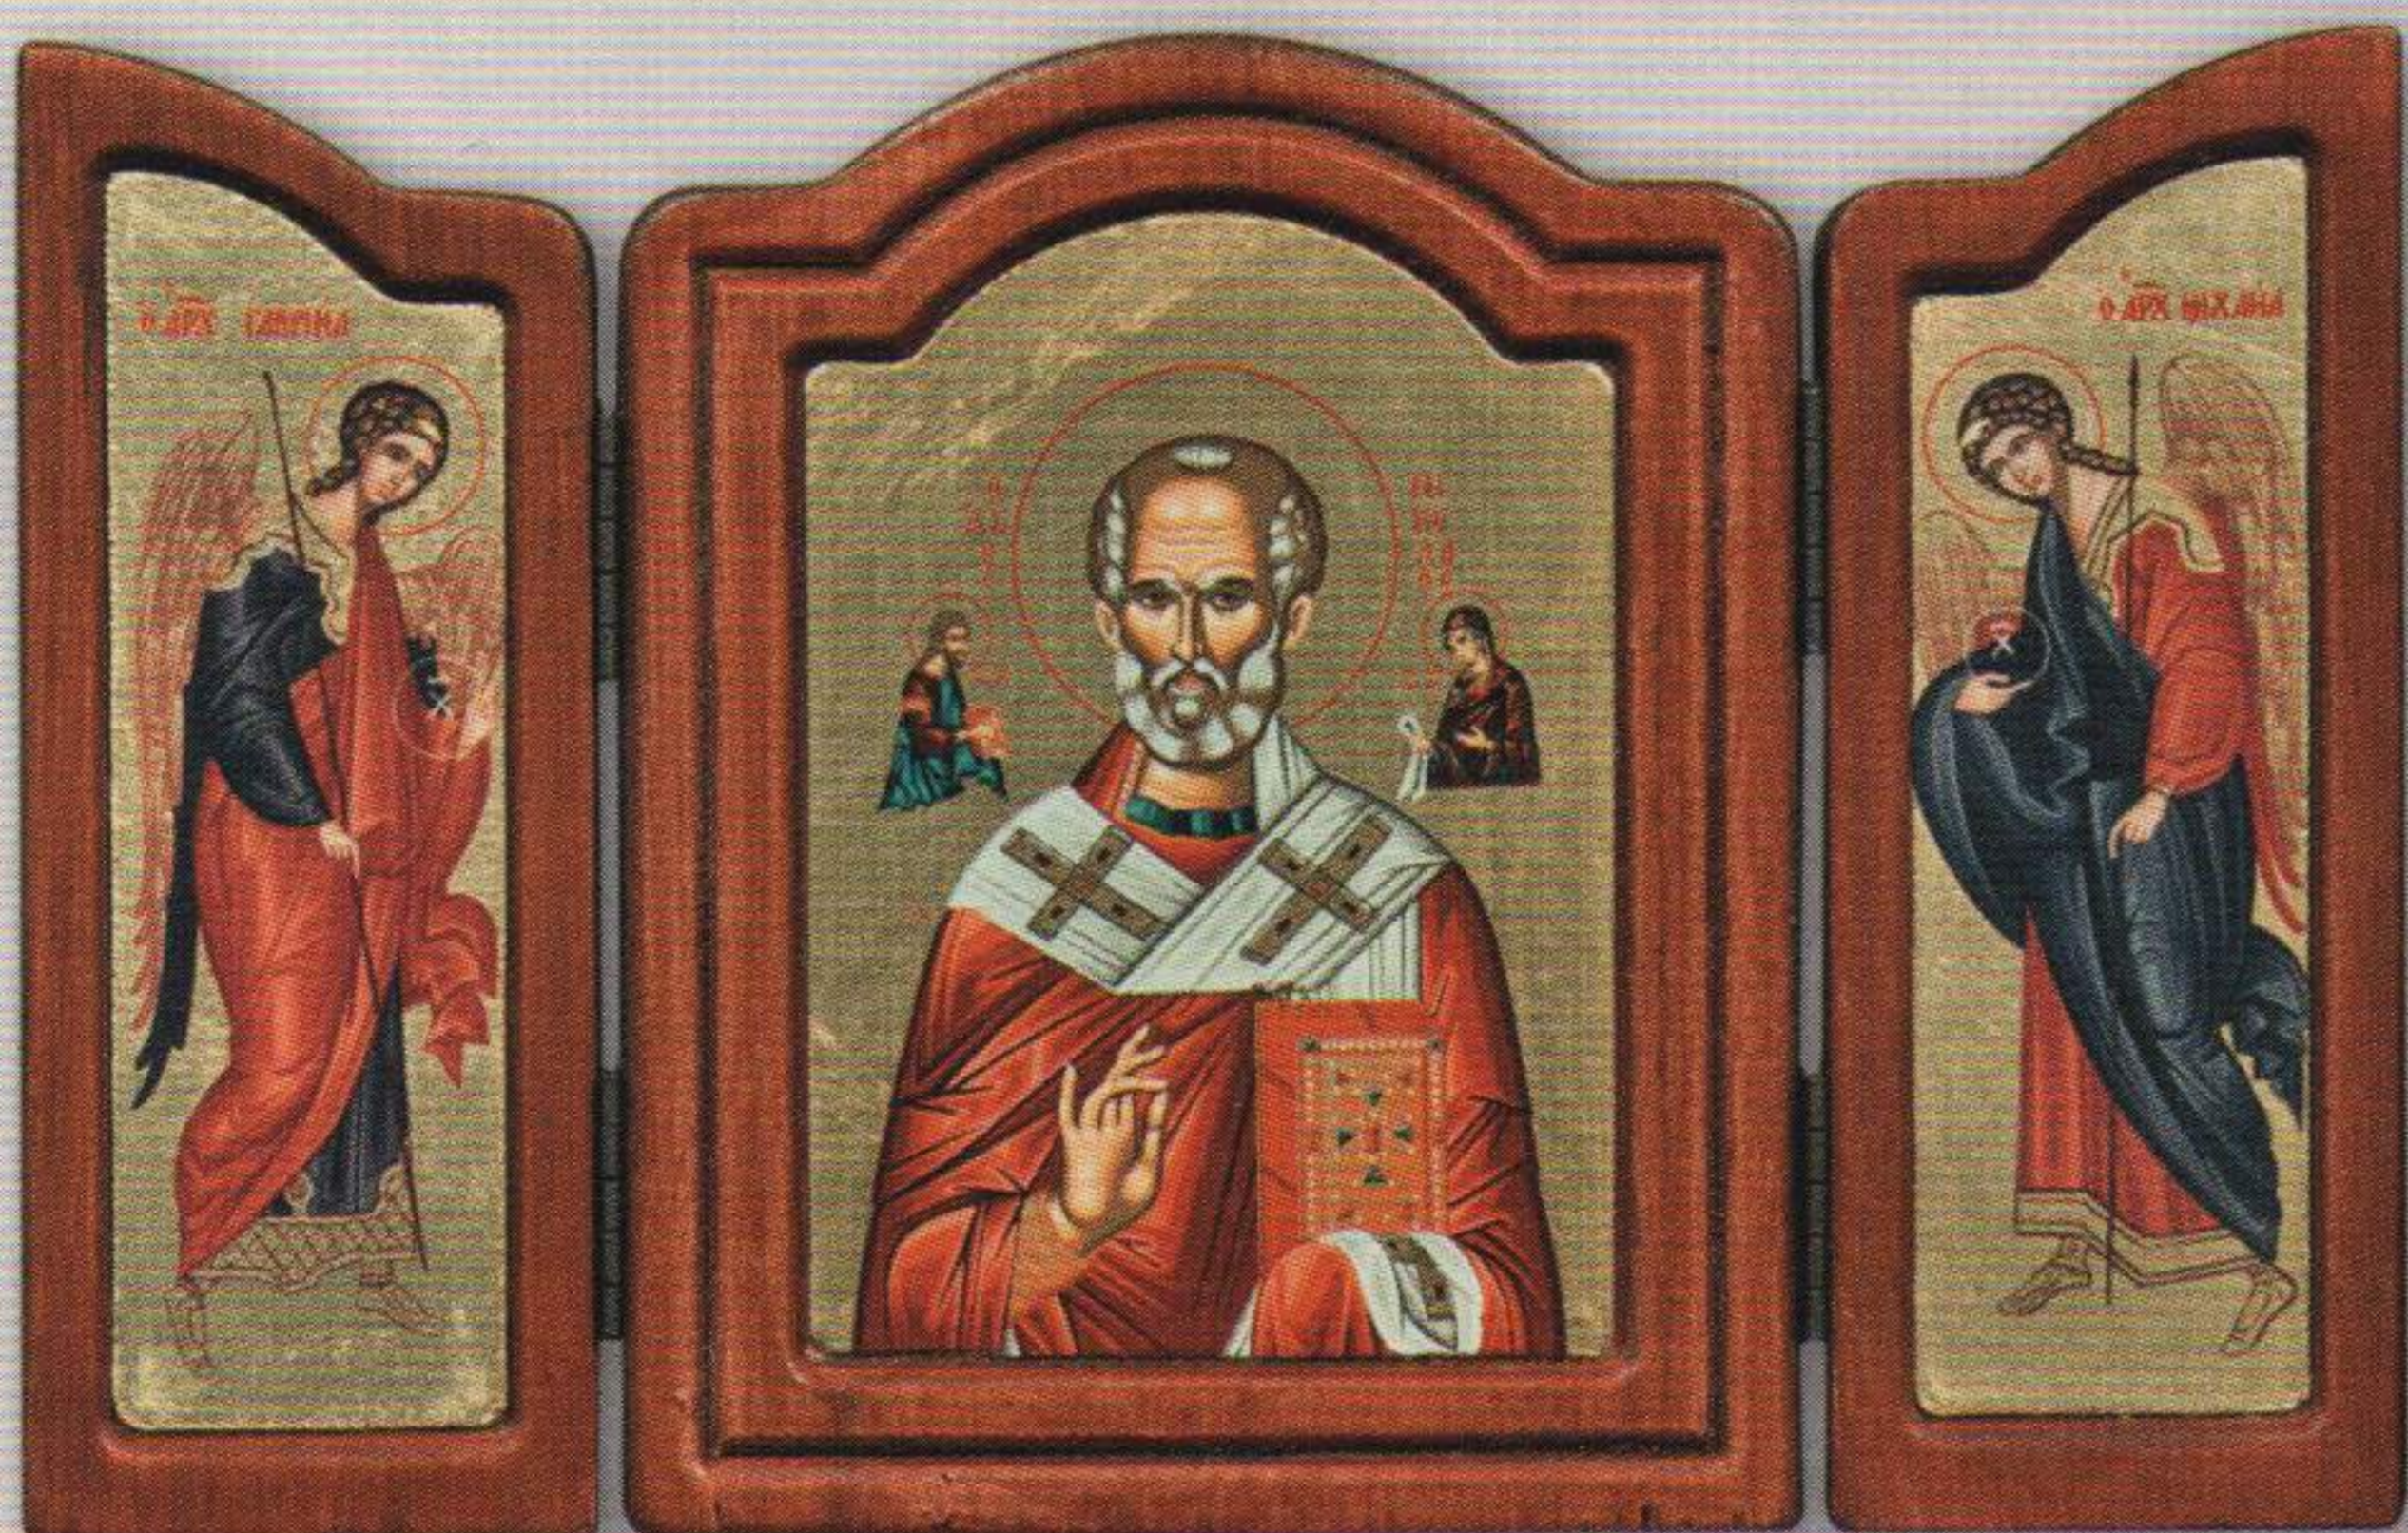

ΑΓΙΟΣ ΝΙΚΟΛΑΟΣ
SAINT NIKOLAOS
СВЯТОЙ НИКОЛАЙ
TE 626 15x22
TE 626 19x32