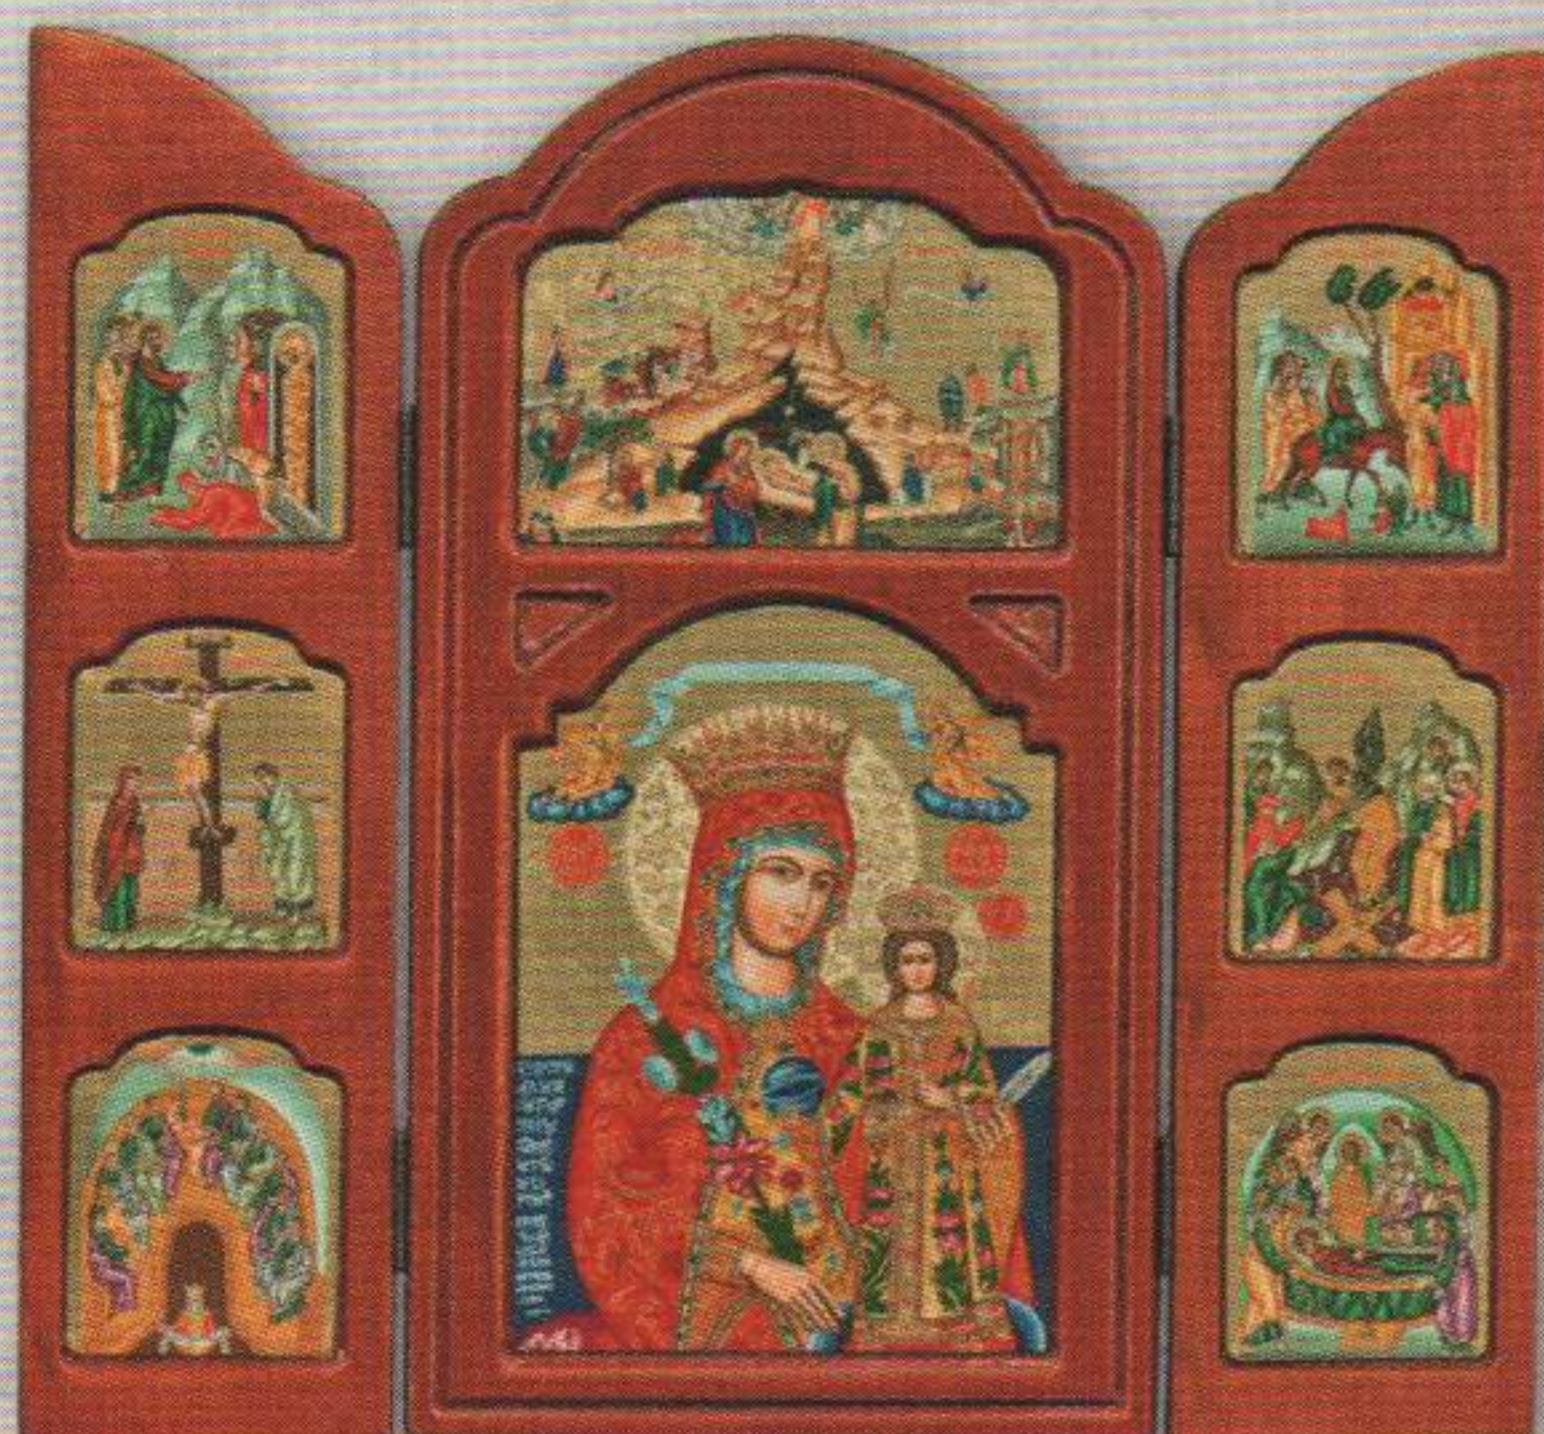

TE 169 26x30