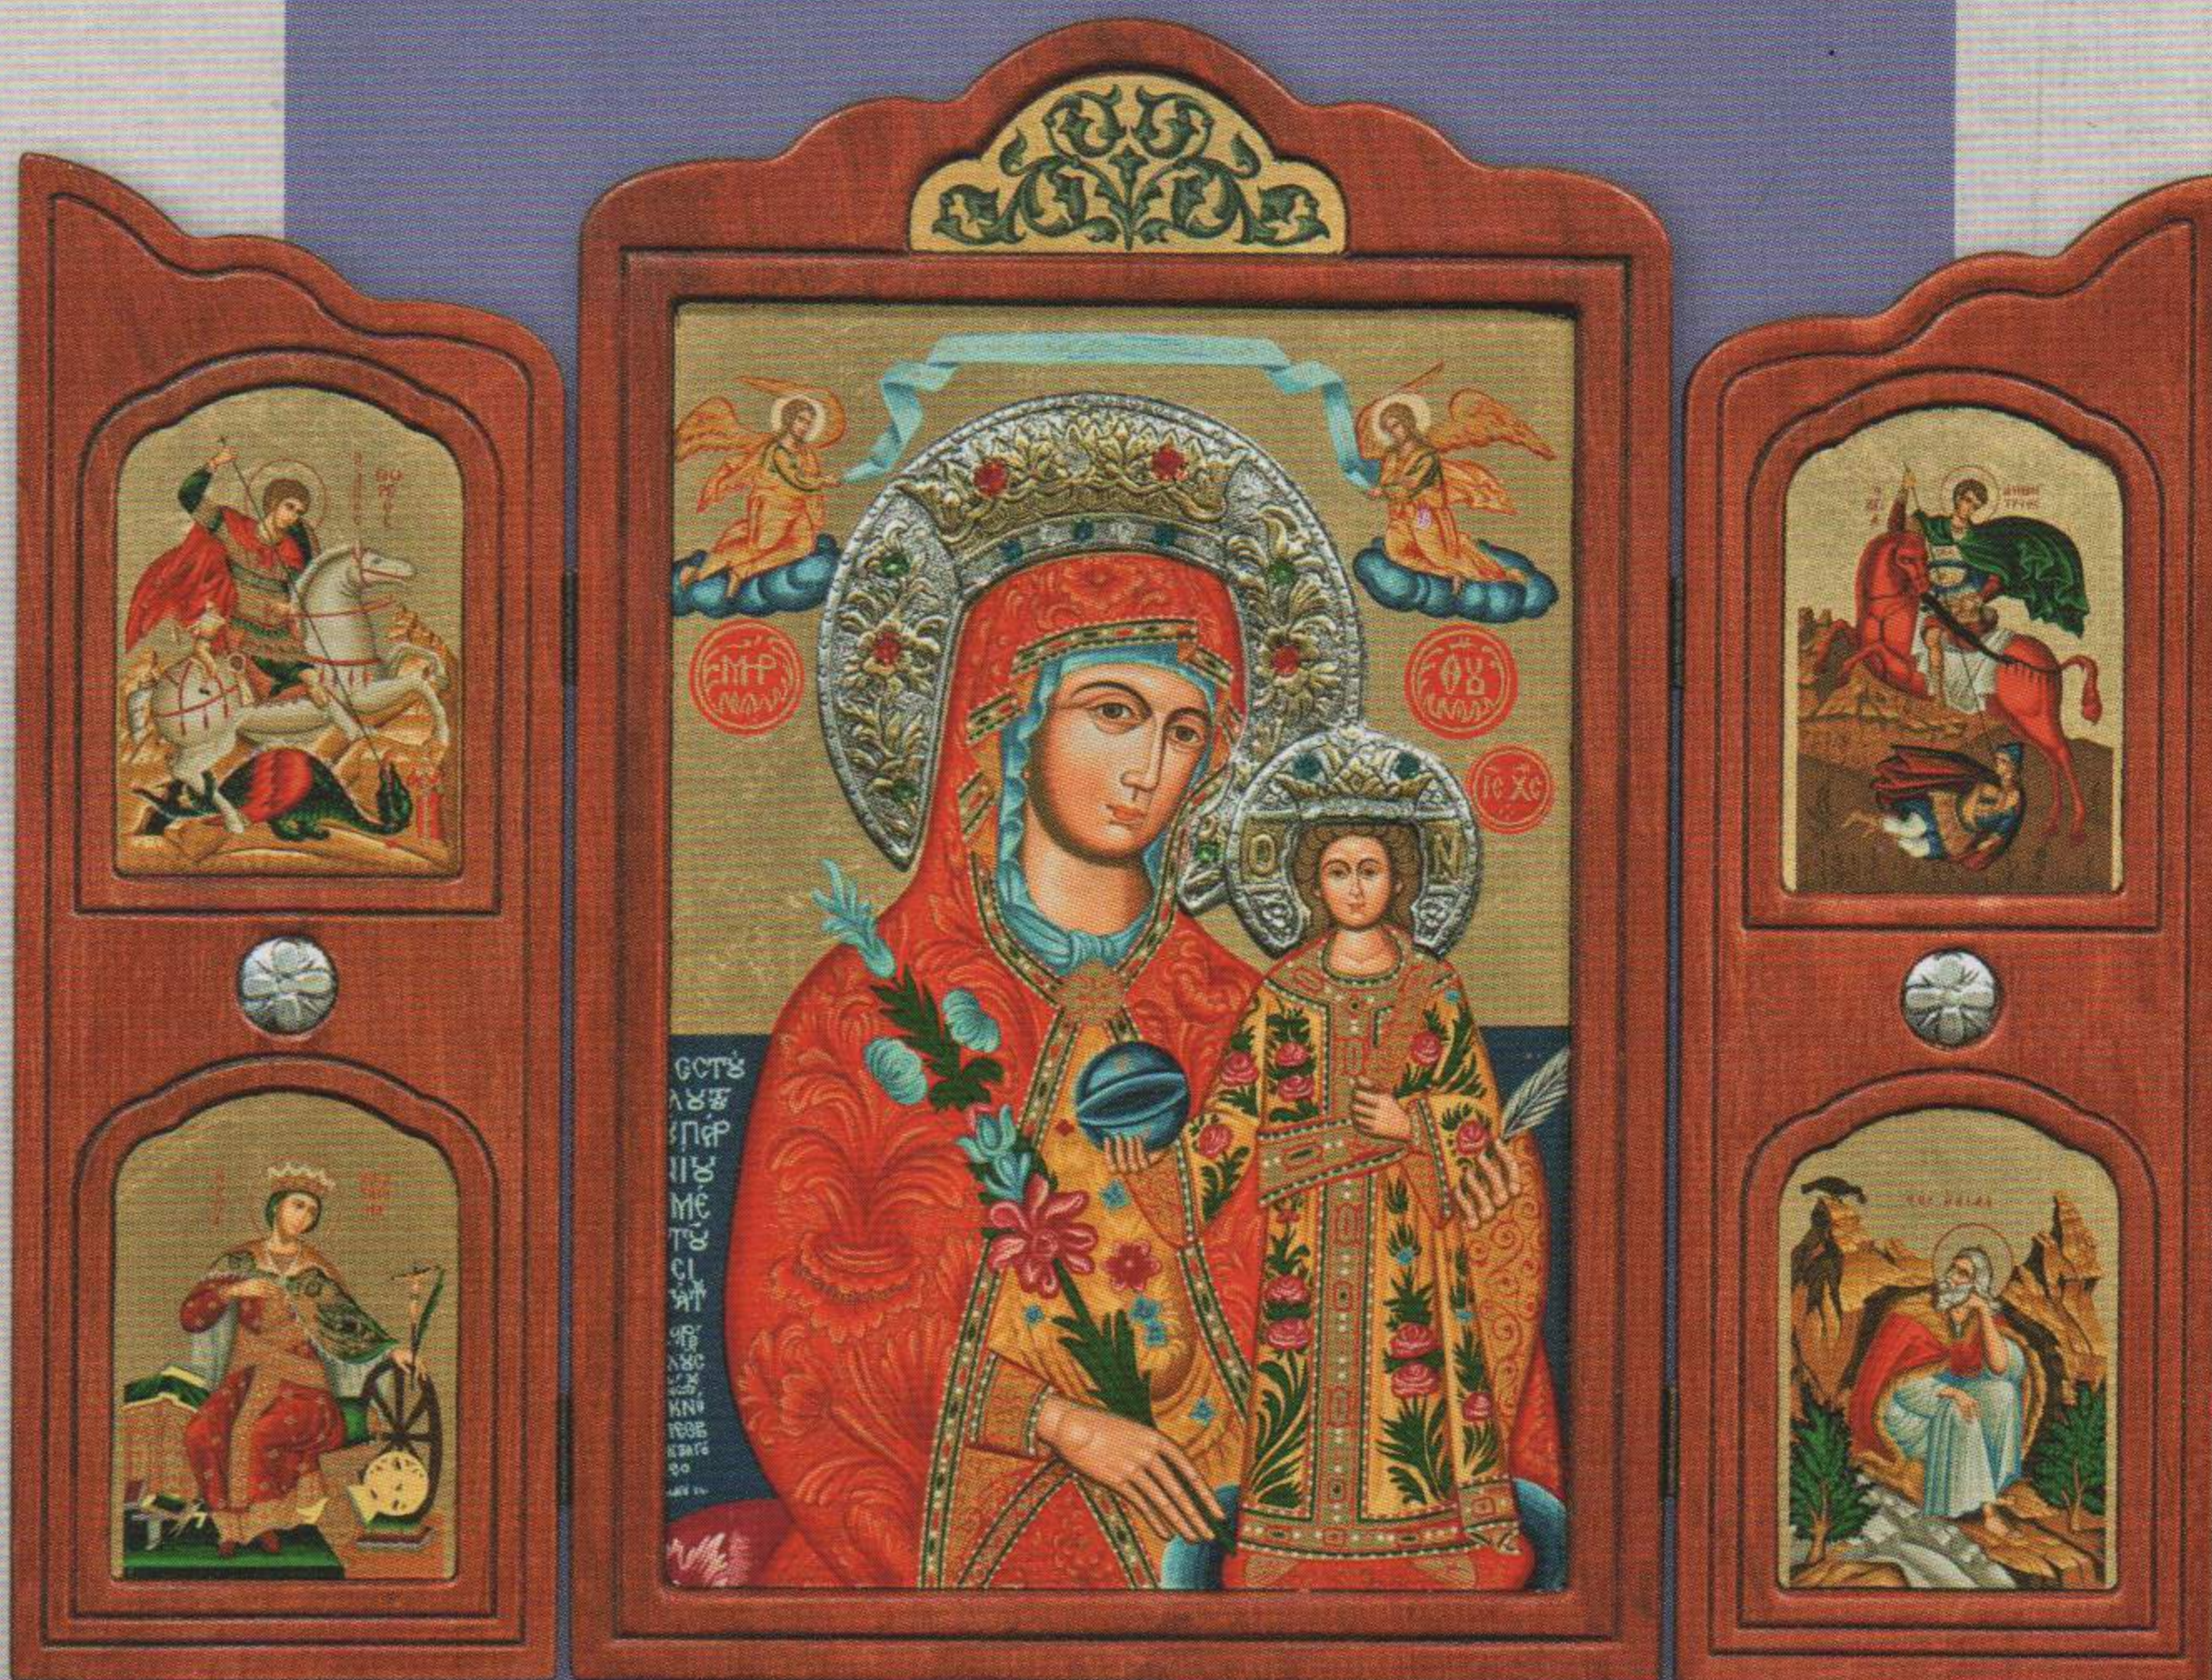

TES 169 40x50

Χειροποίητη Μεταξοτυπία
Hand-Made silk screen
Шелкография Ручной Работы

Καθαρό Ασήμι 925⁰
Sterling silver 925⁰
Чистое серебро 925⁰

Τοπικά επιχρυσωμένο με χρυσό 22k
Partly gold-plated with 22k gold
Частичная позолота 22к золотом

Πέτρες Swarovski
Swarovski Elements
Камни Сваровски

Ξύλο
Wood
Дерево