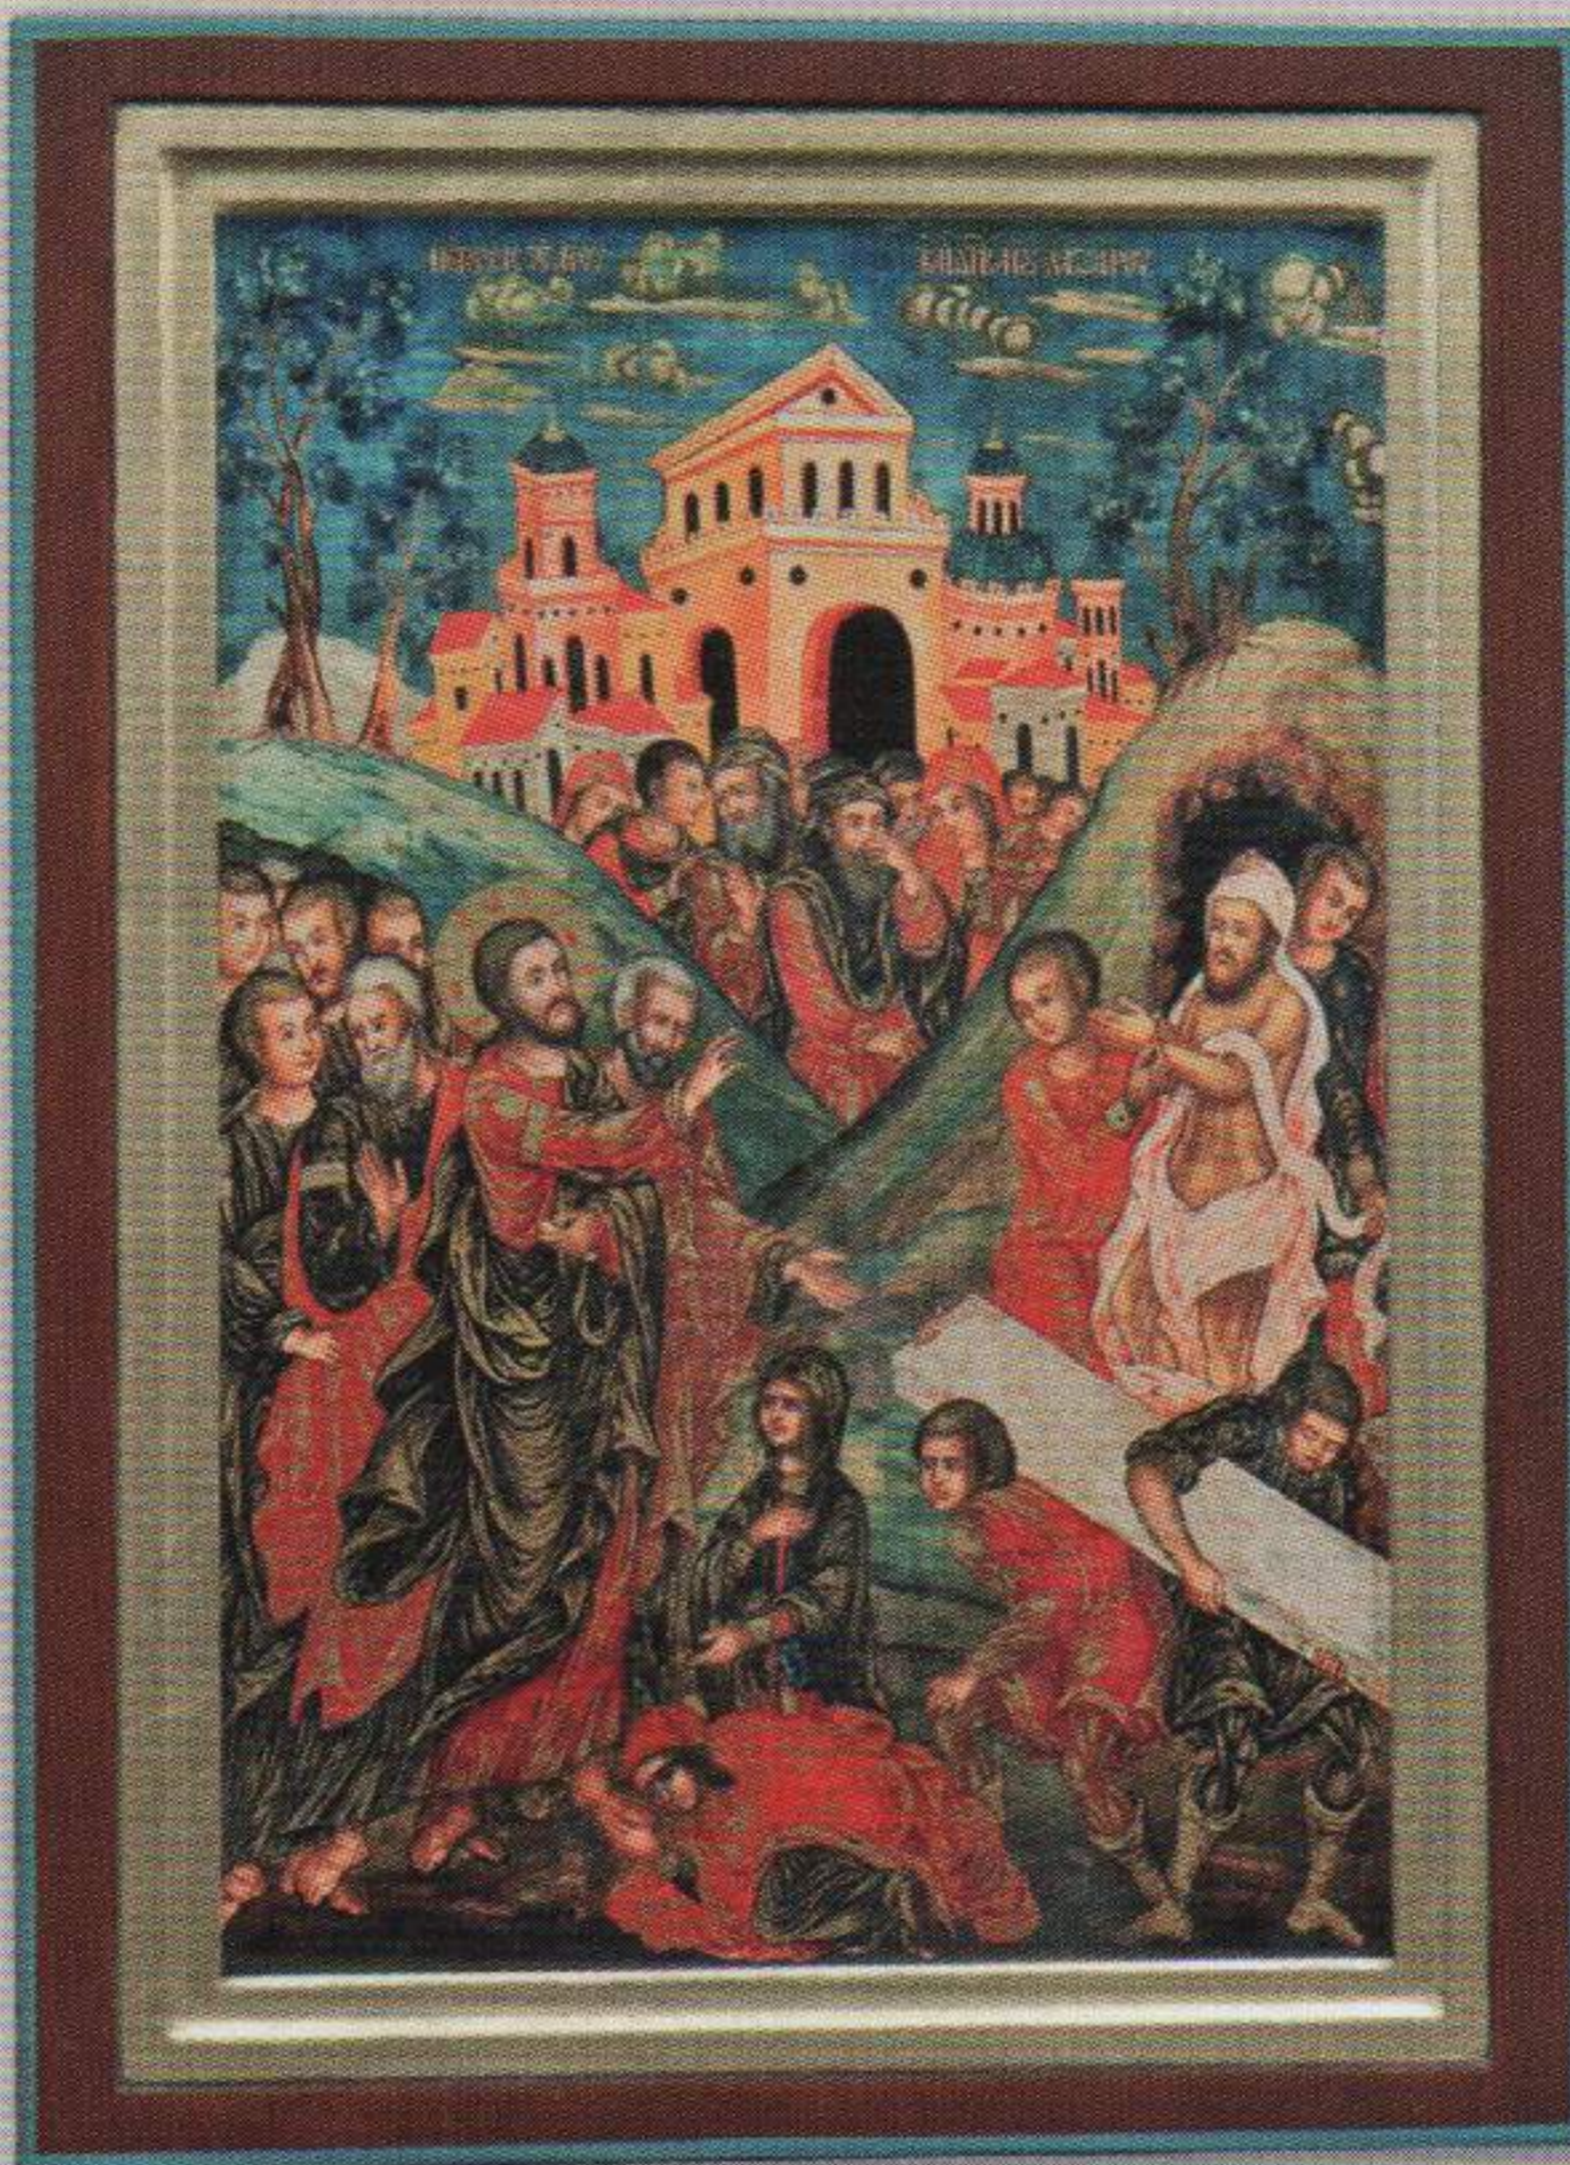

21 2/8 x 15 6/8 "

ΕΓΕΡΣΗ ΛΑΖΑΡΟΥ
RESURRECTION OF LAZARUS
ВОСКРЕШЕНИЯ ЛАЗАРЯ
E 488 54x40