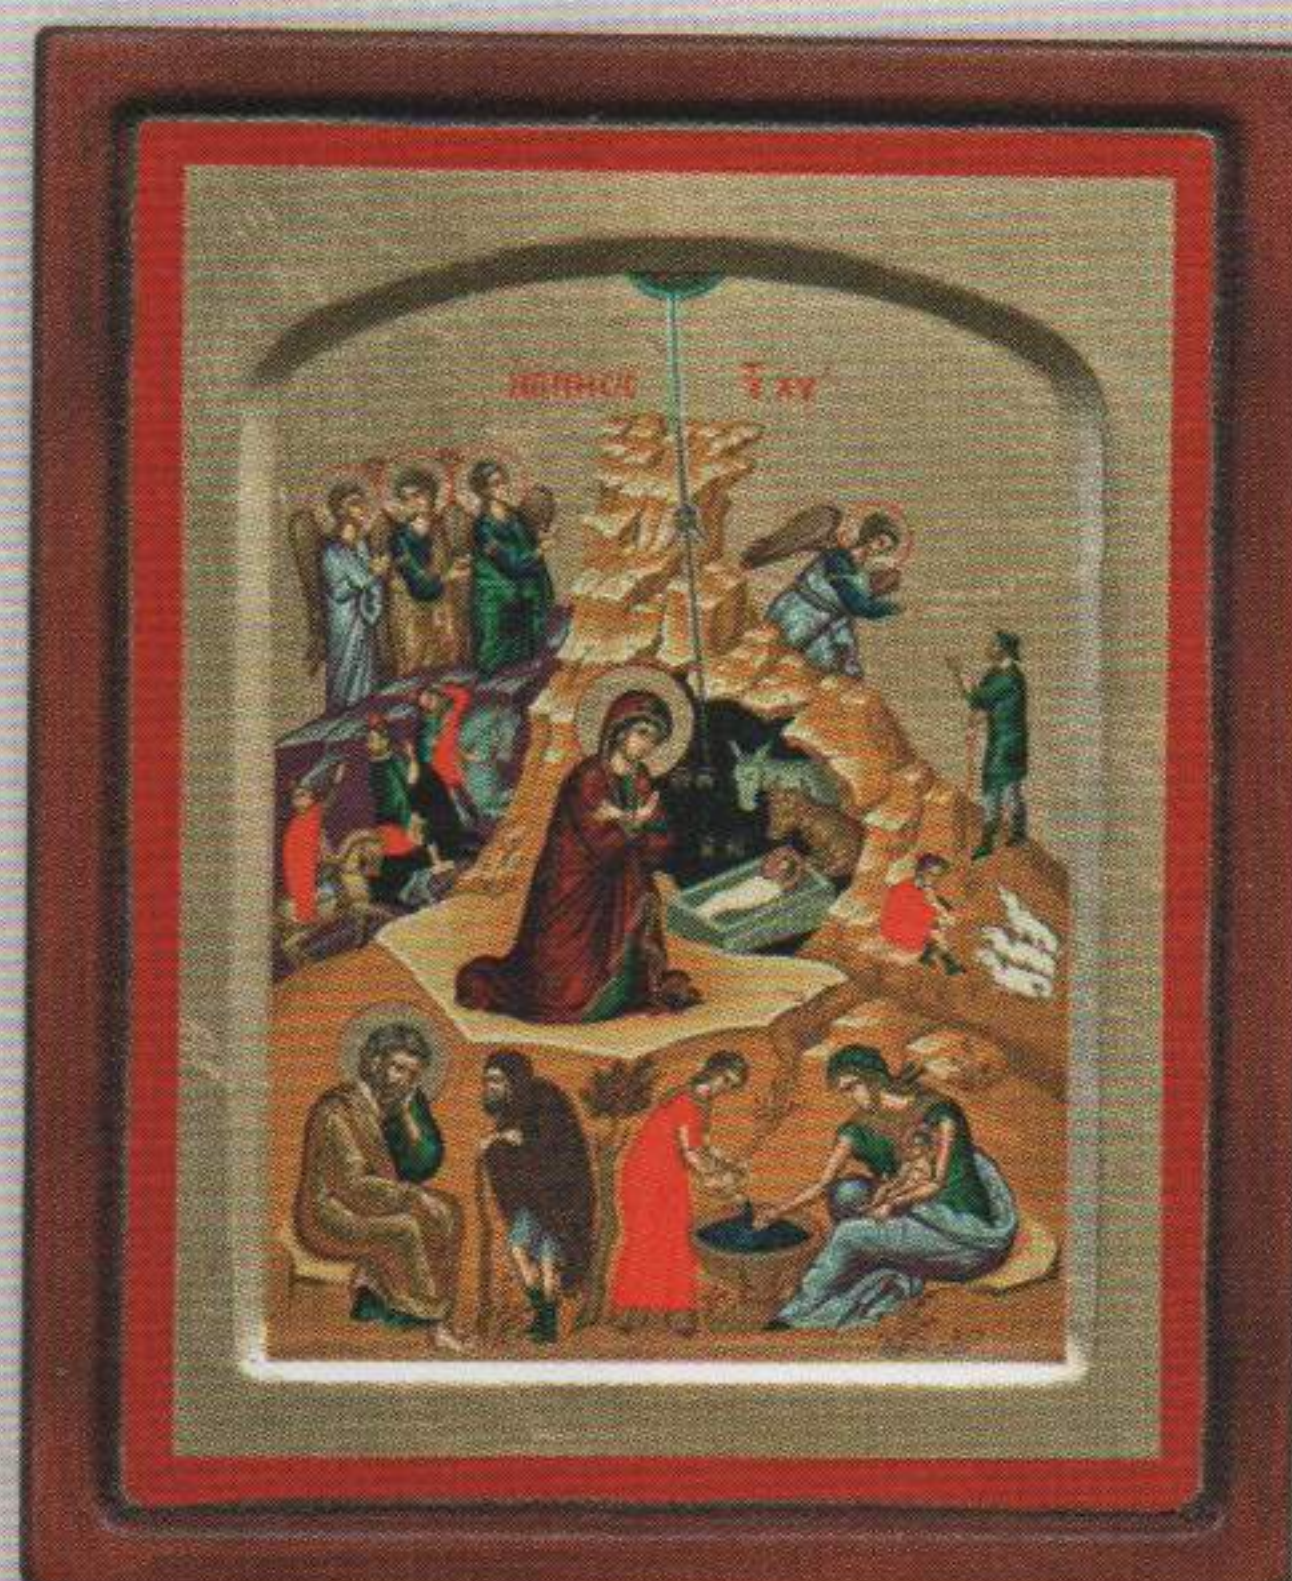

ΓΕΝΝΗΣΗ
THE NATIVITY
РОЖДЕСТВО ХРИСТОВО
E 414 15x12
E 414 21x17
E 414 33x27