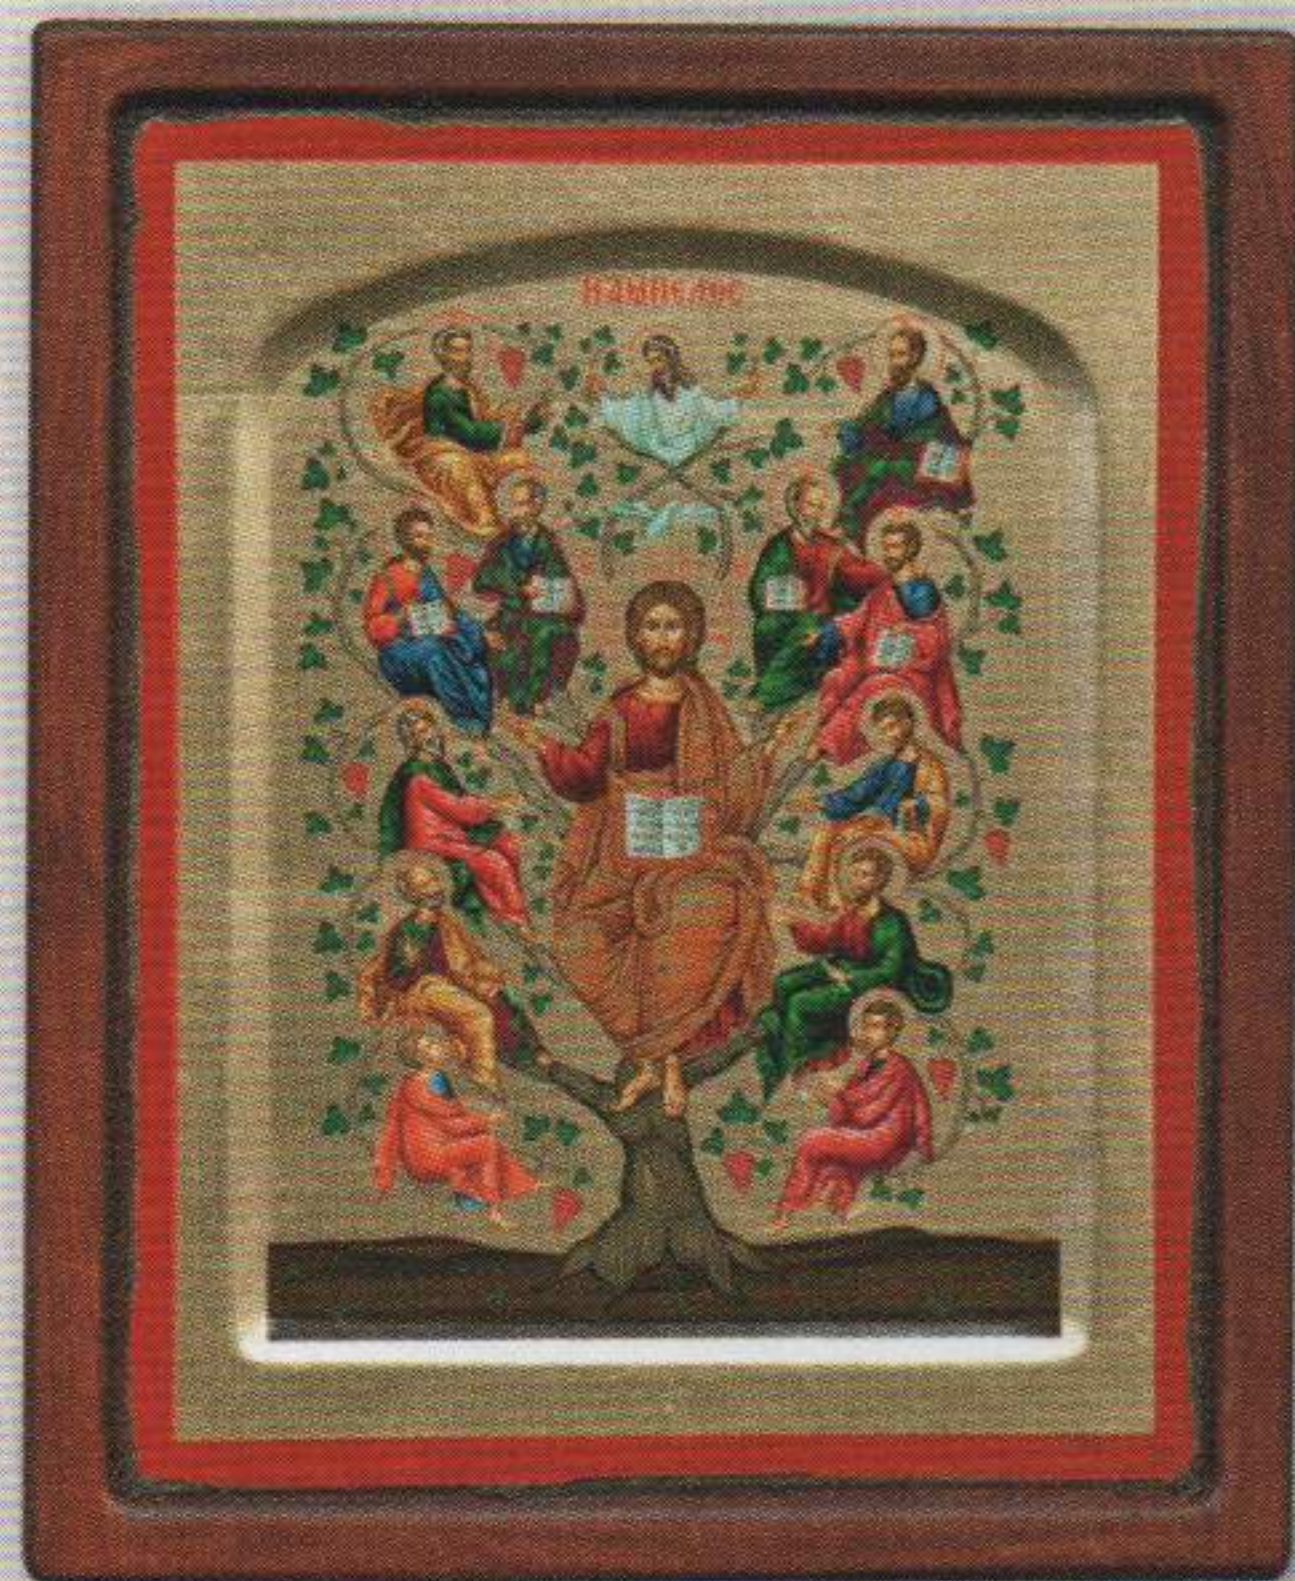

ΑΜΠΕΛΟΣ
THE TREE OF LIFE
ВИНОГРАДНАЯ ЛОЗА
E 420 15x12
E 420 21x17
E 420 33x27
E 420 36x29