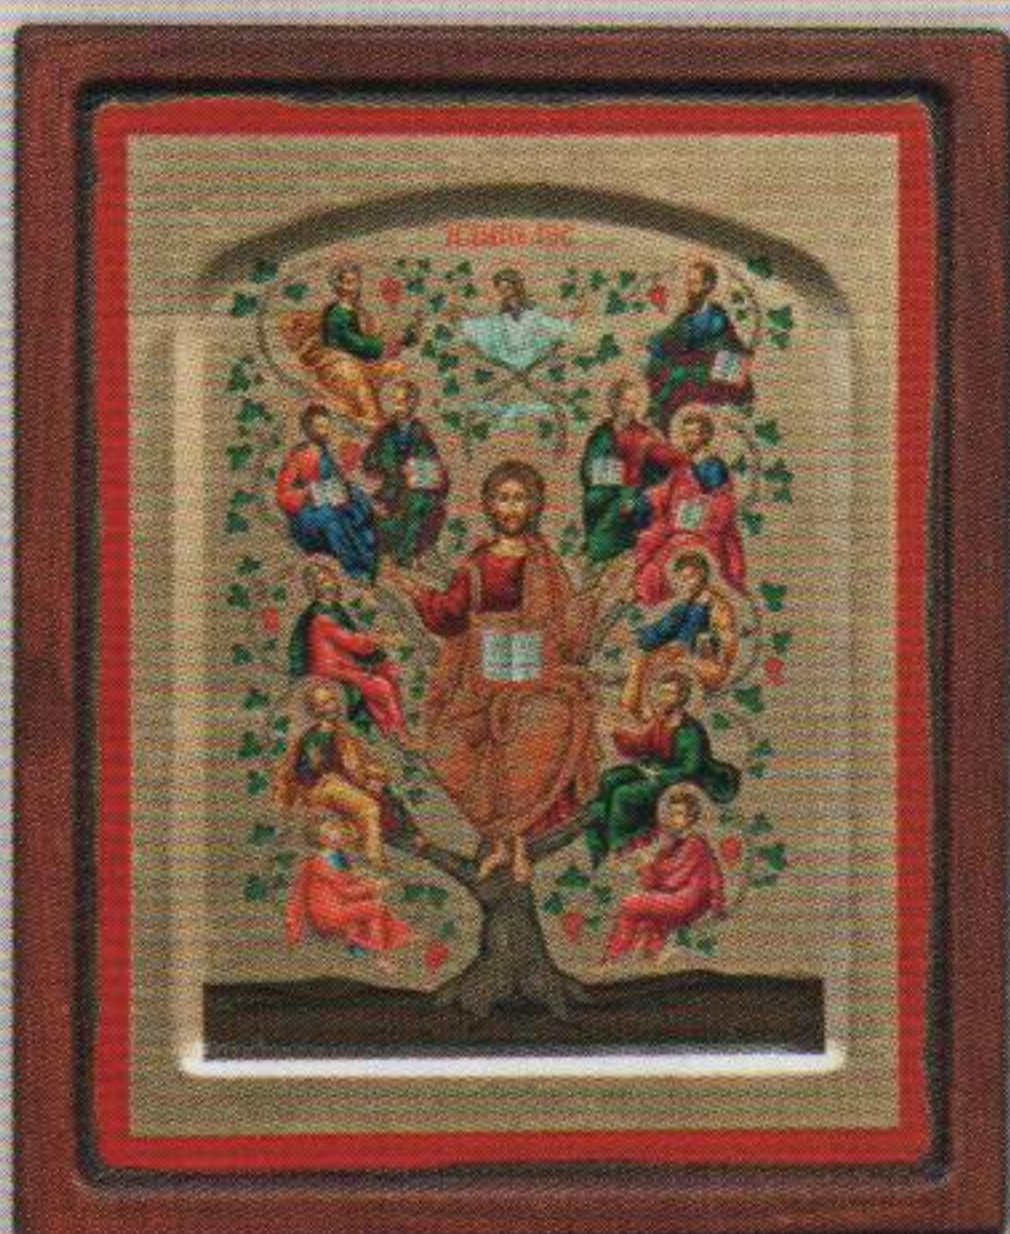

E 420 21x17

13 x 10 5/8 "