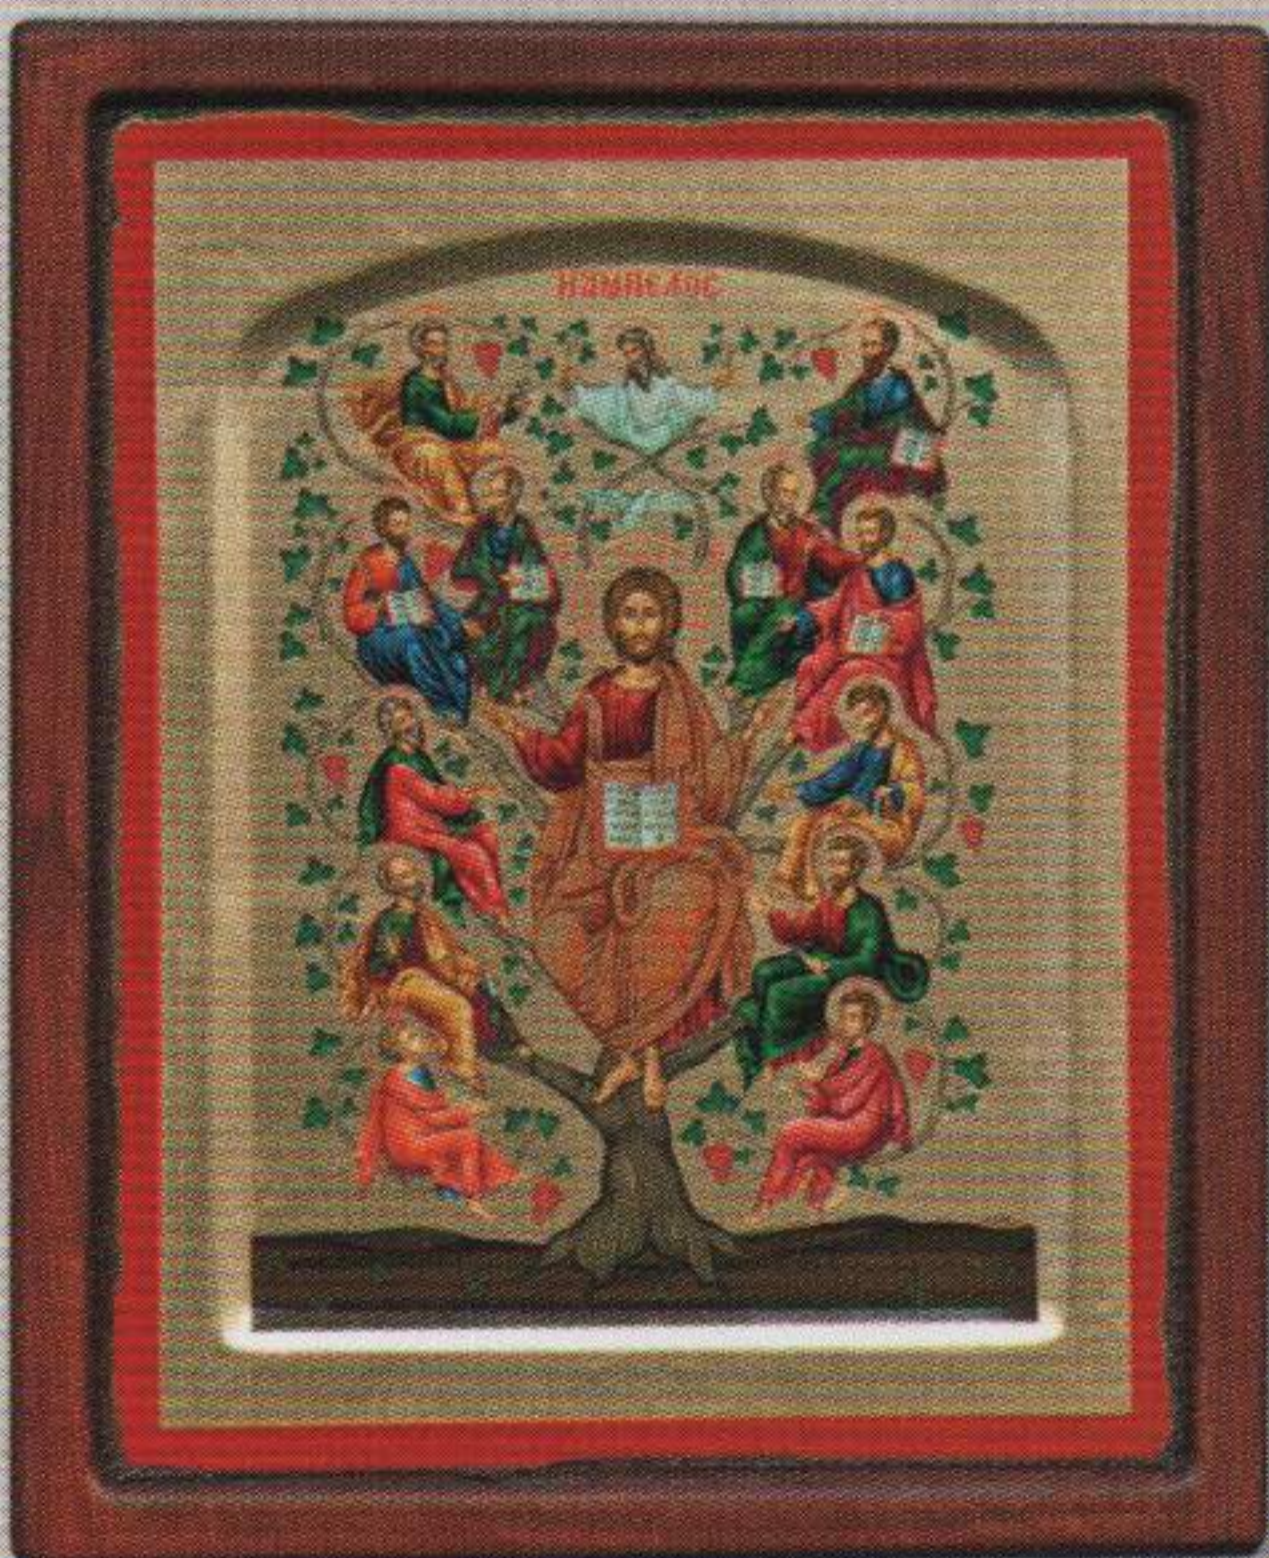

E 420 33x27

14 1/8 " x 11 3/8 "