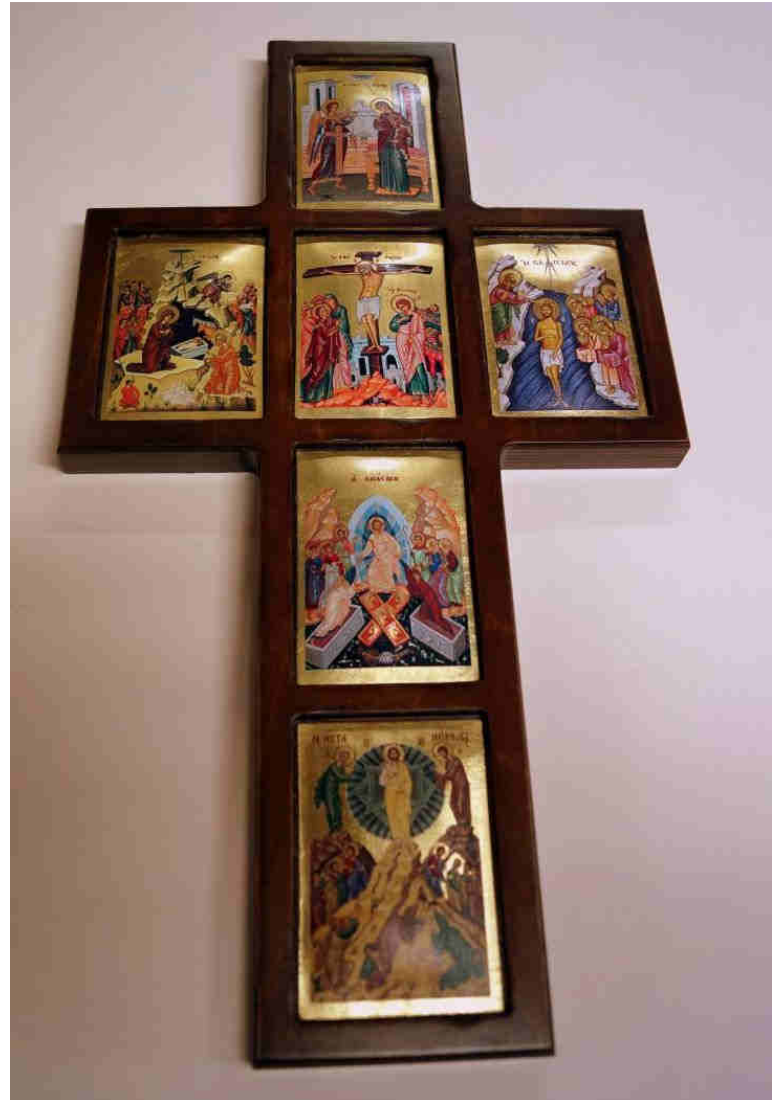

Siebdruckkreuz auf Leinwand und kissenförmigen Platten

° mit Aufhänger, Zertifikat & Siegel °

Serie AP-C

Ikone – Fenster zur Ewigkeit

**Ikonen sind geweihte Kultbilder der
Ostkirche.**

Diese Ikonen sind meisterliche
Siebdruck-Reproduktion auf Leinwand
und kissenförmigem MDF. Für diese
Serie wird eine besonders weiche
Leinwand verwendet. Der Hintergrund
ist mit Schlagmetall veredelt.

Das Kreuz ist in 2 Größen erhältlich

19 x 29 cm

+

25 x 45 cm

**Dafür werden Leinwände der Größe
4 x 5 cm + 6 x 9 cm verwendet.**

*Die lieferbaren Motive finden Sie auf
den folgenden Seiten. Welches Motiv in
welcher Größe lieferbar ist, steht unter
jeder Ikone (siehe Abb.)*

***Stellen Sie sich Ihr eigenes
Ikonenkreuz zusammen!
Gern beraten wir Sie dabei.
Bitte beachten Sie aber, dass
individuelle Kreationen generell
vom Umtausch
ausgeschlossen sind!***